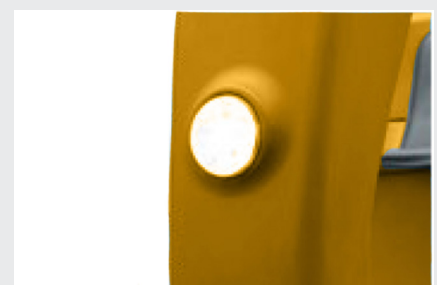

MB S1150(L)

BARREDORA ELÉCTRICA

- ⚡ Batería AGM 48V 65Ah
- ⚡ Batería de litio 48V 60Ah

- **Onda Sinusoidal:** permite ahorrar un 40% de energía.
- **Diseño ergonómico y humanizado**
- **Cepillo de rodillo y cepillo lateral de presión ajustable.**
- **Función de rociado de agua para evitar el problema de levantar polvo.**
- **El pequeño radio de giro permite trabajar en pasillos estrechos.**
- **Bajos decibelios, adecuado para zonas sensibles al ruido.**

■ Diseño ergonómico y humanizado

Cuenta con portavasos; ambos lados tienen espacio de almacenamiento; pantalla multifuncional con indicador de batería, etc.

También cuenta con un faro LED que permite trabajar en zonas con poca luz.

■ Cepillo de rodillo y cepillo lateral de presión ajustable

Cepillo de rodillo y cepillo lateral de presión ajustable para hacer frente a diferentes carreteras.

■ Función de rociado de agua

La función de rociado de agua ayuda a evitar el problema de levantar polvo mientras está limpiando.

■ Pequeño radio de giro

El pequeño radio de giro permite trabajar en pasillos estrechos.

► Características

Fabricante	ARTRED		
Modelo		S1150	S1150L
Trayectoria de barrido	mm	1150	1150
Diámetro del cepillo	mm	500	500
Diámetro del cepillo lateral	mm	400	400
Dimensiones (largo x ancho x alto)	mm	L1350*W800*H1200	L1350*W800*H1200
Radio de giro	mm	1200	1200
Depósito de agua	L	45	45
Depósito de basura	L	50	50
Motor de accionamiento	W	800	800
Velocidad de conducción	Km/h	8-12	8-12
Pendiente	%	25	25
Velocidad de trabajo	Km/h	0-8	0-8
Productividad	Km/h	6000	6000
Horas de trabajo	h	6-8	6-8
Batería	V/Ah	AGM 48/65	Li-ion 48/60
Peso propio (con batería)	Kg	285	270
Batería de Litio		○	●
<i>Leyenda</i>		● Estándar	○ Opción