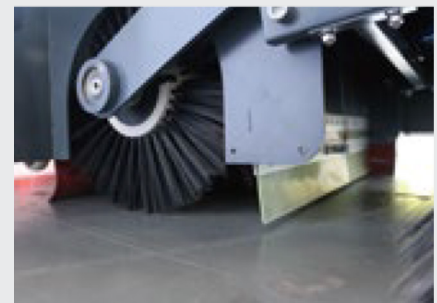

MB S1150(L)

BARREDORA ELÉCTRICA

- ⚡ Batería AGM 48V 65Ah
- ⚡ Batería de litio 48V 60Ah

- **Onda Sinusoidal:** permite ahorrar un 40% de energía.
- **Diseño ergonómico y humanizado**
- **Cepillo de rodillo y cepillo lateral de presión ajustable.**
- **Función de rociado de agua para evitar el problema de levantar polvo.**
- **El pequeño radio de giro permite trabajar en pasillos estrechos.**
- **Bajos decibelios, adecuado para zonas sensibles al ruido.**

■ Cepillo de rodillo y cepillo lateral de presión ajustable

Cepillo de rodillo y cepillo lateral de presión ajustable para hacer frente a diferentes carreteras.

■ Función de rociado de agua

La función de rociado de agua ayuda a evitar el problema de levantar polvo mientras está limpiando.

■ Pequeño radio de giro

El pequeño radio de giro permite trabajar en pasillos estrechos.

► Características

Fabricante	ARTRED		
Modelo		S1150	S1150L
Trayectoria de barrido	mm	1150	1150
Diámetro del cepillo	mm	500	500
Diámetro del cepillo lateral	mm	400	400
Dimensiones (largo x ancho x alto)	mm	L1350*W800*H1200	L1350*W800*H1200
Radio de giro	mm	1200	1200
Depósito de agua	L	45	45
Depósito de basura	L	50	50
Motor de accionamiento	W	800	800
Velocidad de conducción	Km/h	8-12	8-12
Pendiente	%	25	25
Velocidad de trabajo	Km/h	0-8	0-8
Productividad	Km/h	6000	6000
Horas de trabajo	h	6-8	6-8
Batería	V/Ah	AGM 48/65	Li-ion 48/60
Peso propio (con batería)	Kg	285	270
Batería de Litio		○	●
<i>Leyenda</i>		● Estándar	○ Opción